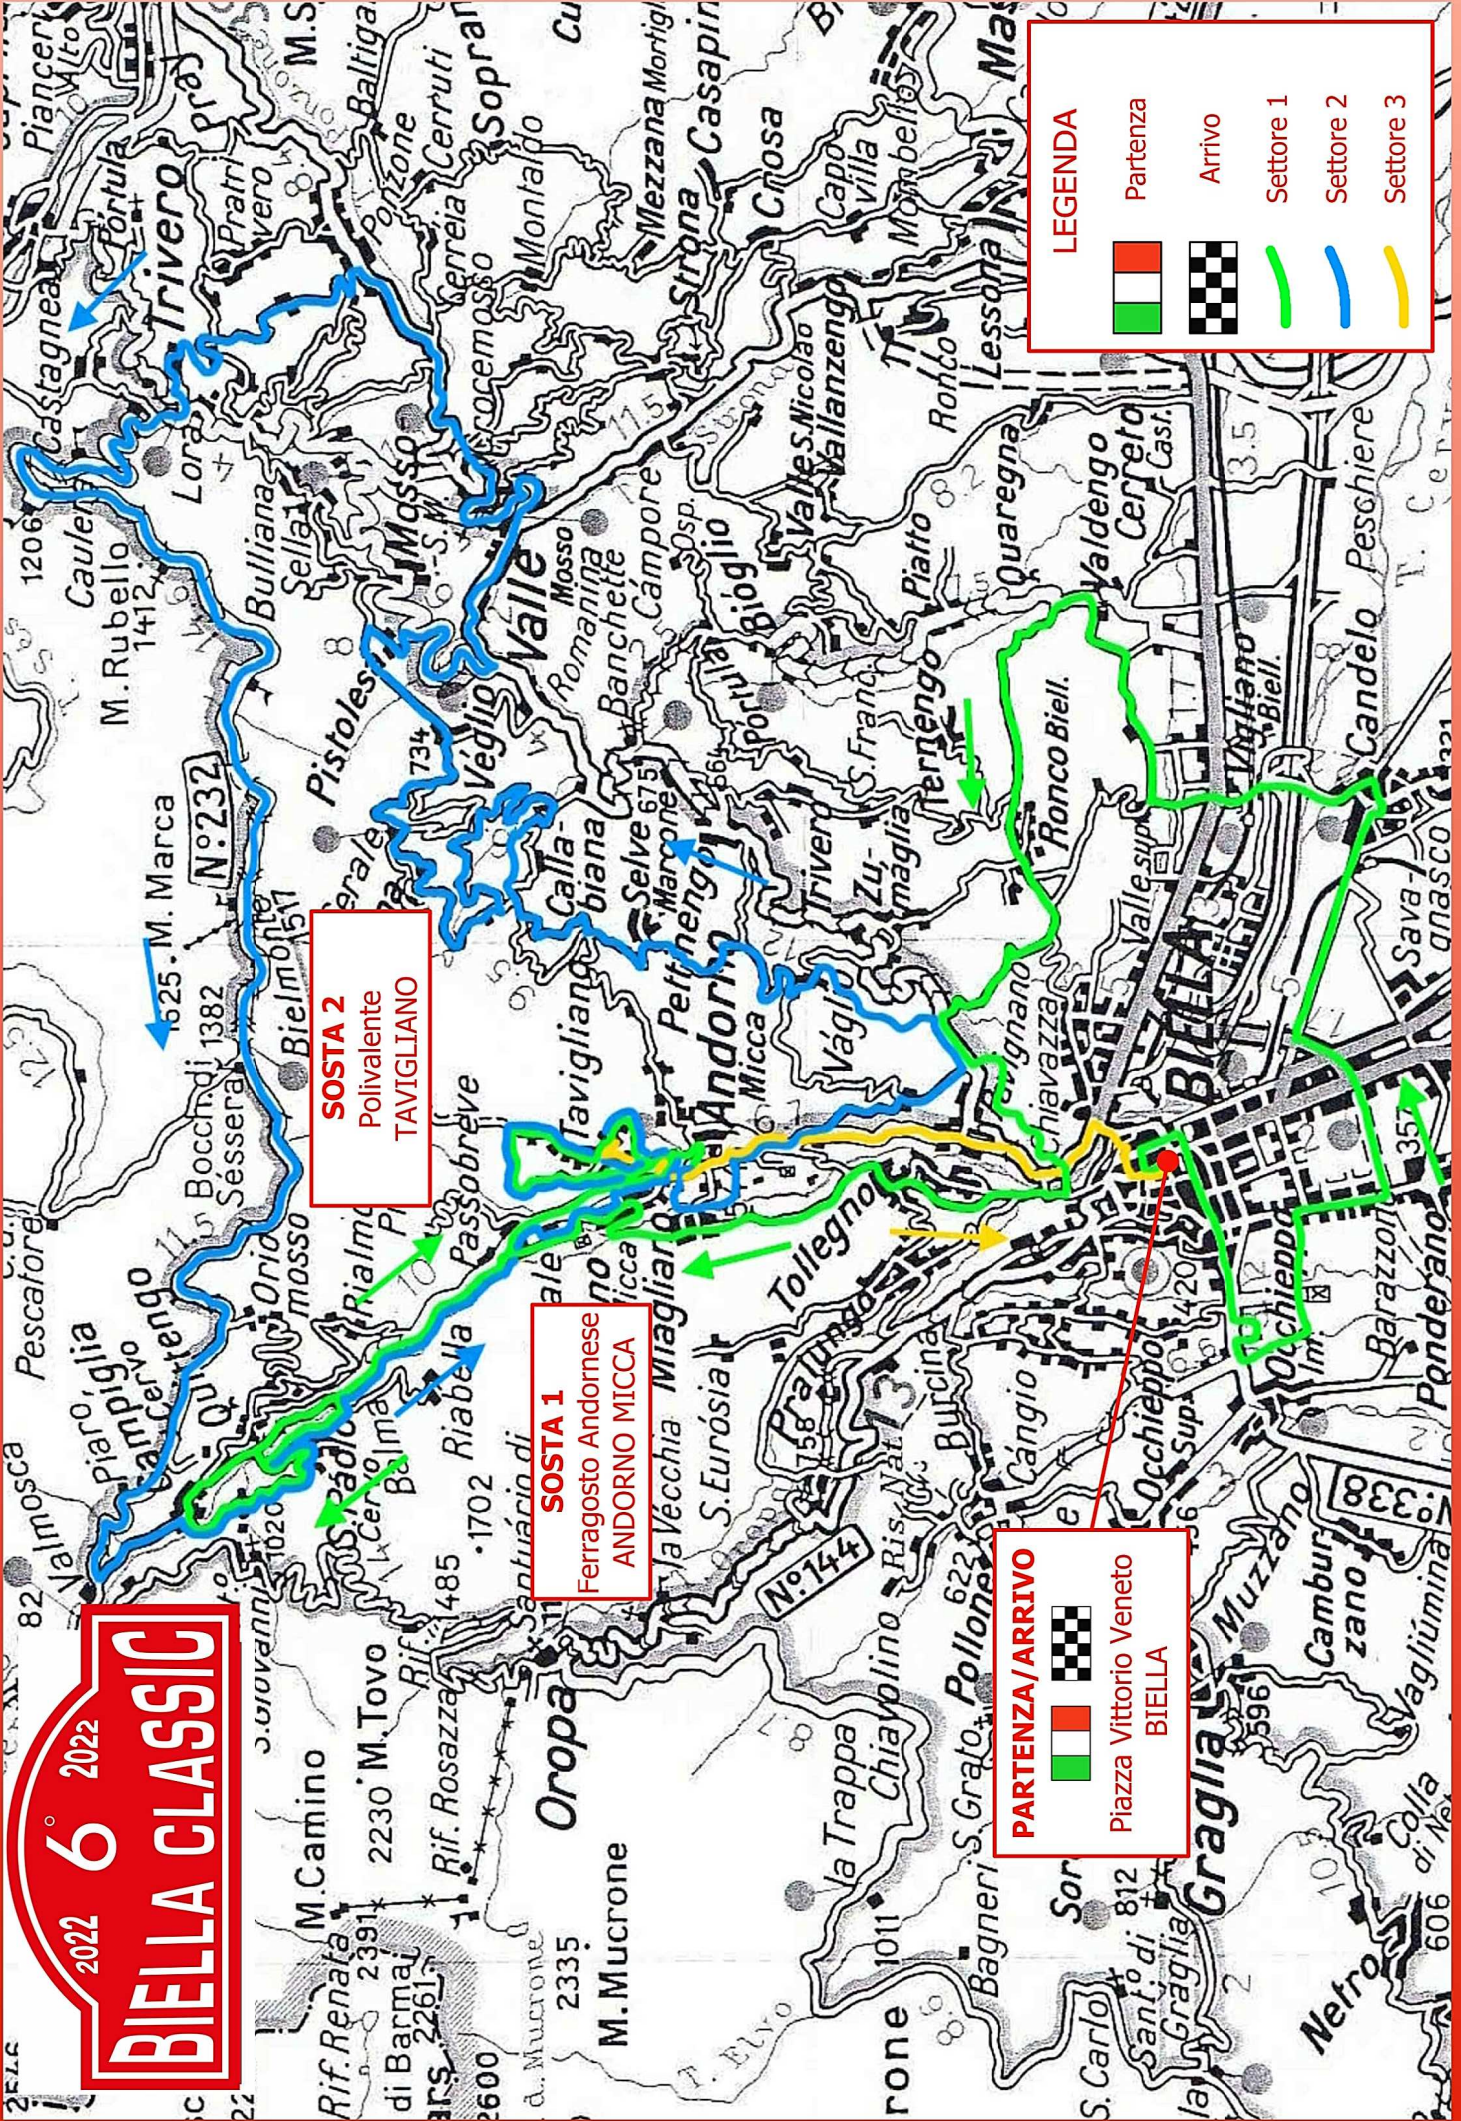

2022 6° 2022
BIELLA CLASSIC

PARTENZA/ARRIVO
Piazza Vittorio Veneto
BIELLA

SOSTA 1
Ferragosto Andornese
ANDORNO MICCA

SOSTA 2
Polivalente
TAVIGLIANO

LEGENDA

- Partenza (Italian flag)
- Arrivo (Checkered flag)
- Settore 1 (Green line)
- Settore 2 (Blue line)
- Settore 3 (Yellow line)