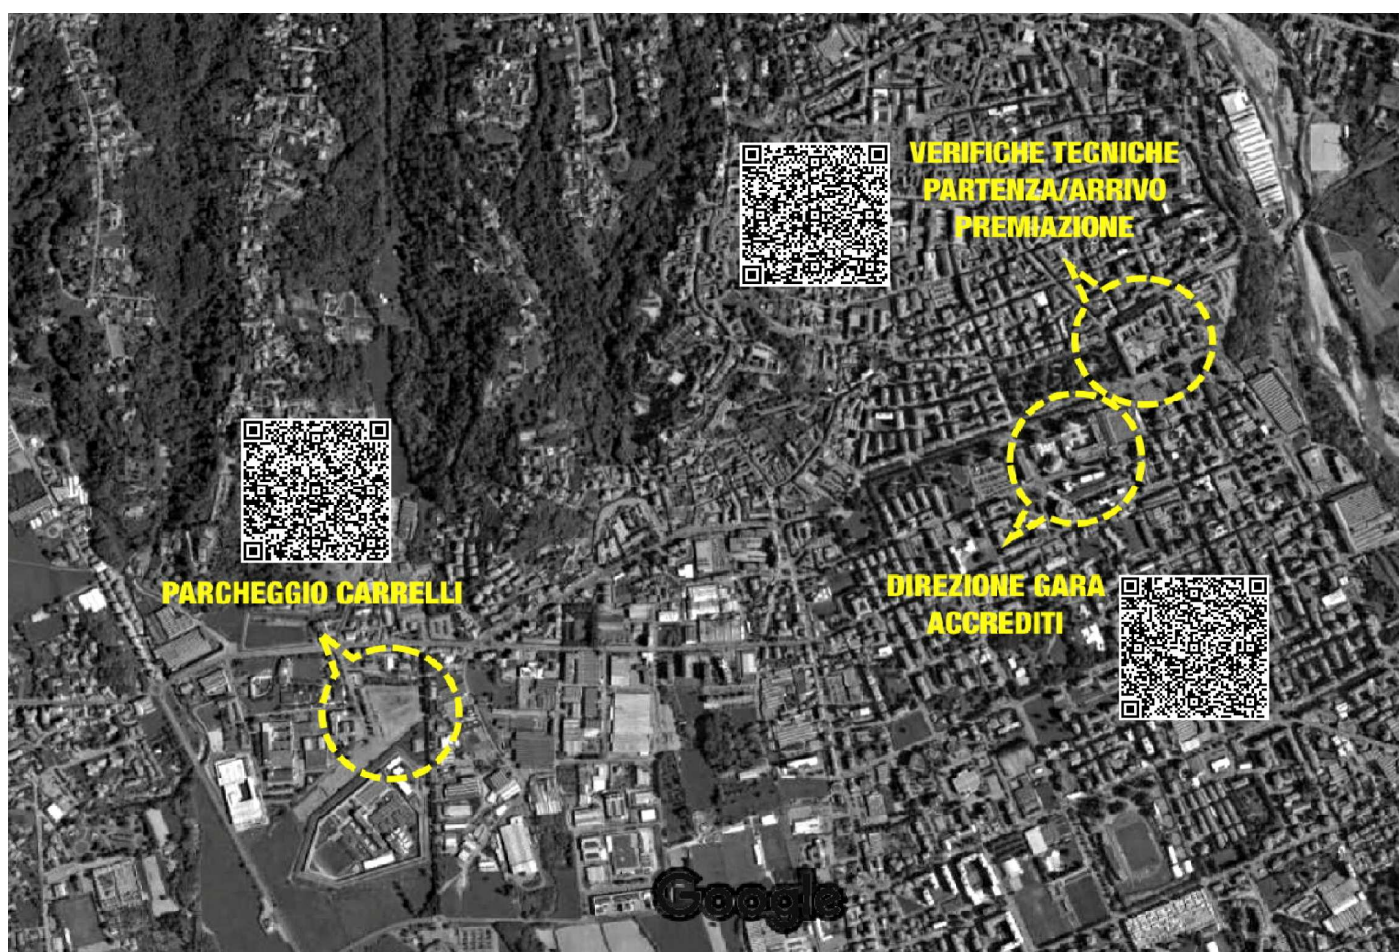

Logistica CITTA' di BIELLA

DIREZIONE GARA - ACCREDITI :

“Agorà Palace Hotel” Via Lamarmora 13a

VERIFICHE TECNICHE - PARTENZA/ARRIVO - PREMIAZIONE :

P.za Vittorio Veneto

PARCHEGGIO CARRELLI :

P.za Silvio Cerruti (zona sterrata)